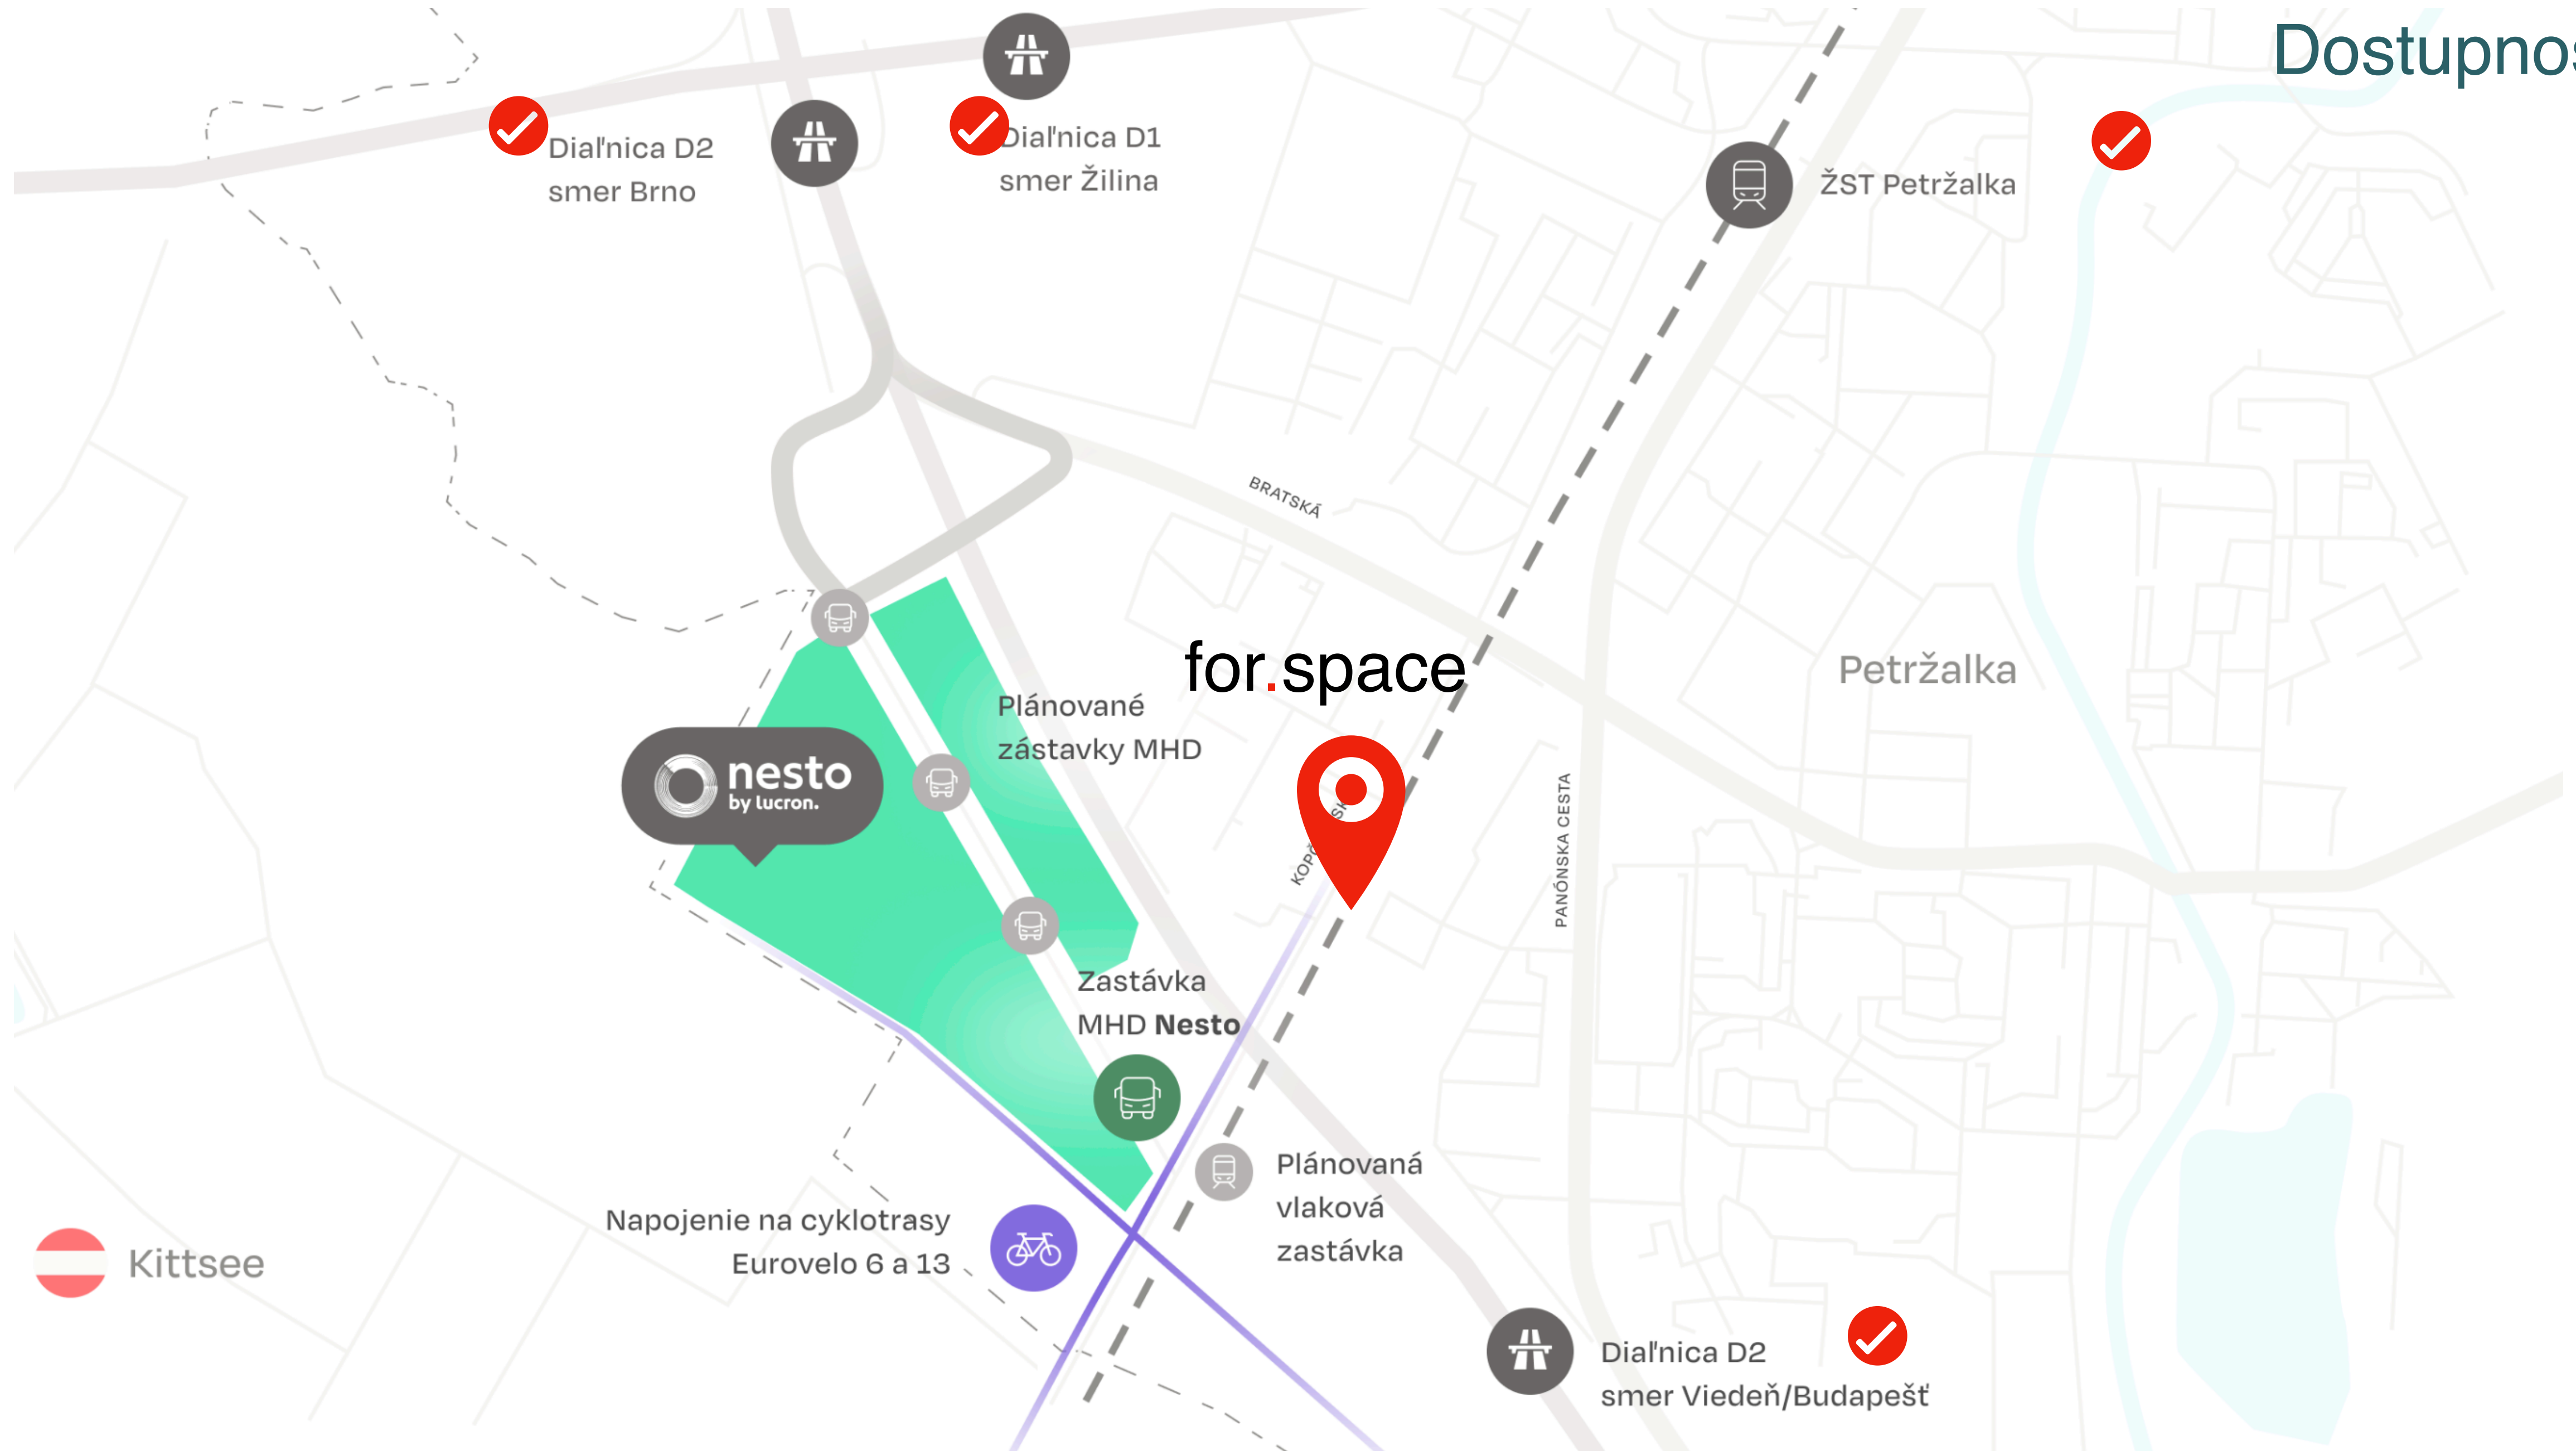

Dostupnosť